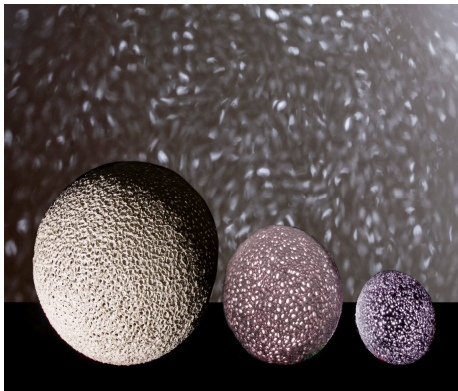

BOLAS Scultura Luminosa

L'opera è realizzata nel 2008 in carta macerata e modellata a mano in diverse dimensioni, Ø cm 93.

La scultura Bolas può essere allestita in sospensione, adagiata a terra come elemento di arredo oppure, nella versione scultura luminosa come sfera/lampada luminosa.